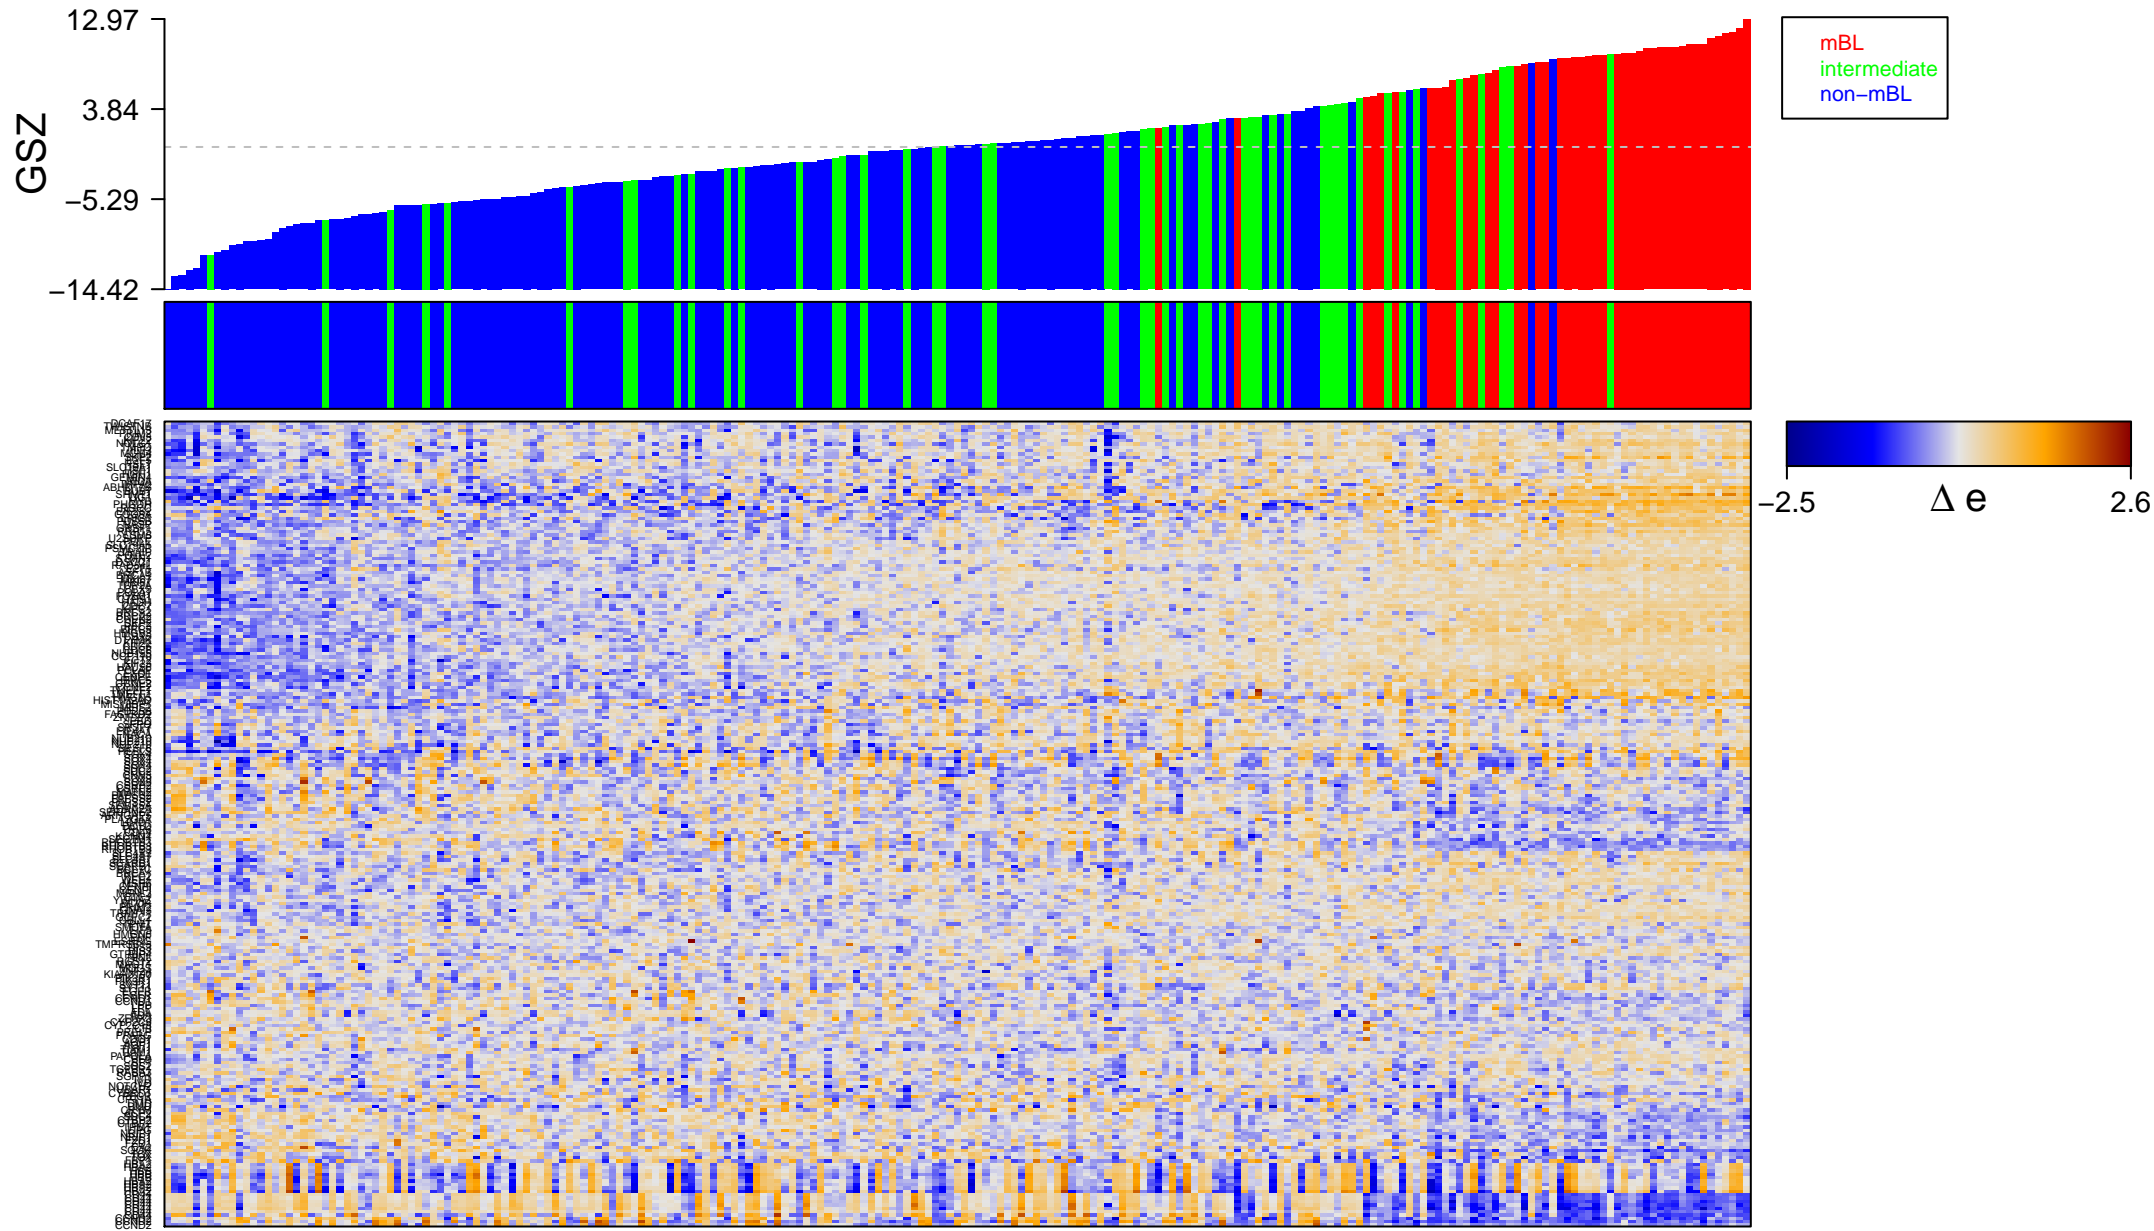

# FEVR\_CTNNB1\_TARGETS\_DN

# FEVR\_CTNNB1\_TARGETS\_DN

■ on  
■ -  
□ off