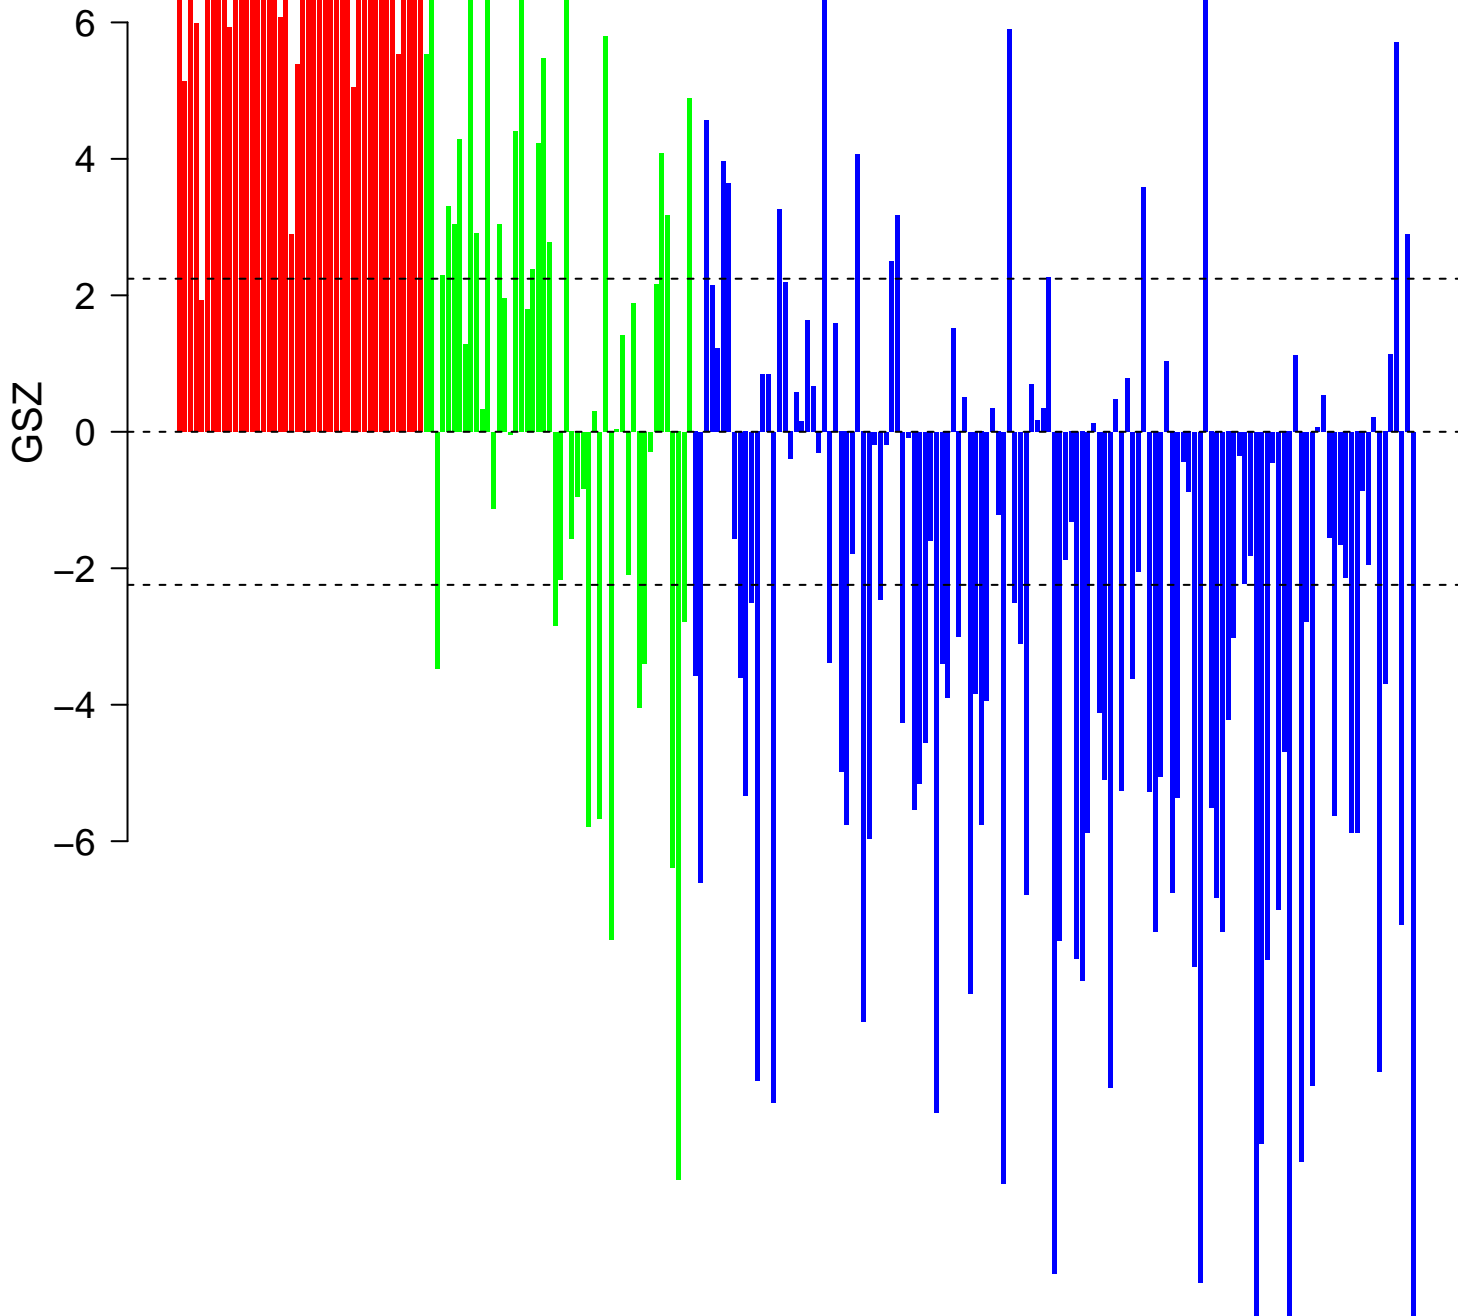

# FEVR\_CTNNB1\_TARGETS\_DN

# FEVR\_CTNNB1\_TARGETS\_DN

■ on  
■ -  
□ off